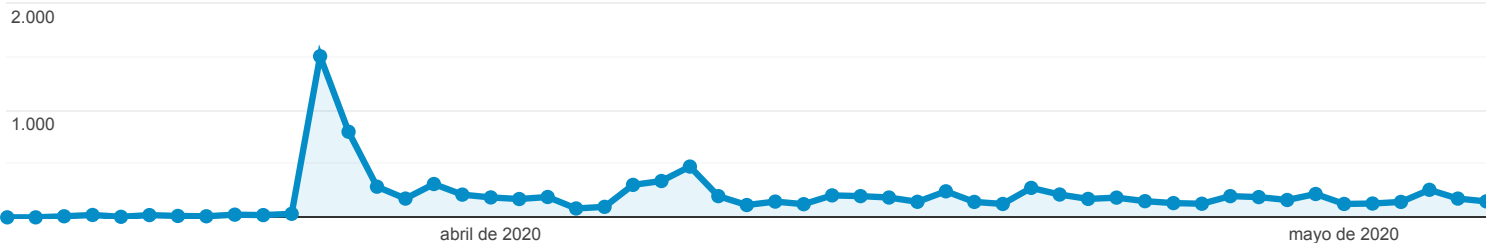

Páginas

**Todos los usuarios**  
100,00 % Número de visitas a páginas

15 mar. 2020 - 6 may. 2020

Explorador

● Número de visitas a páginas

Estos datos se han filtrado con la siguiente expresión de filtrado: COVID