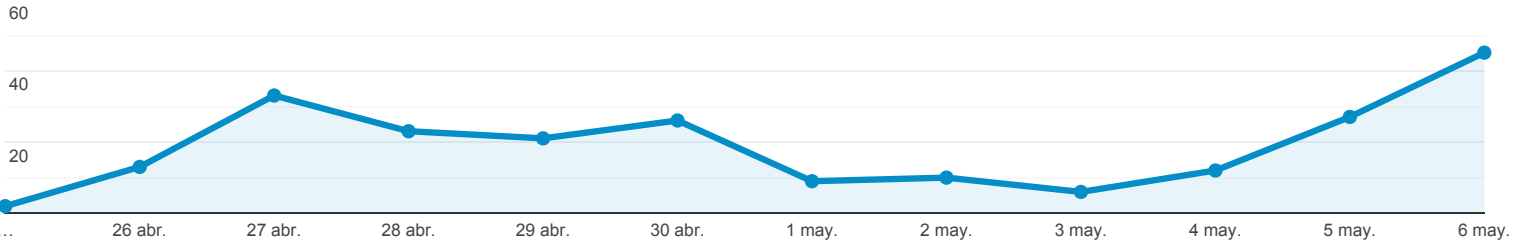

Páginas

Todos los usuarios
100,00 % Número de visitas a páginas

25 abr. 2020 - 6 may. 2020

Explorador

● Número de visitas a páginas

Estos datos se han filtrado con la siguiente expresión de filtrado: **SALIDA**