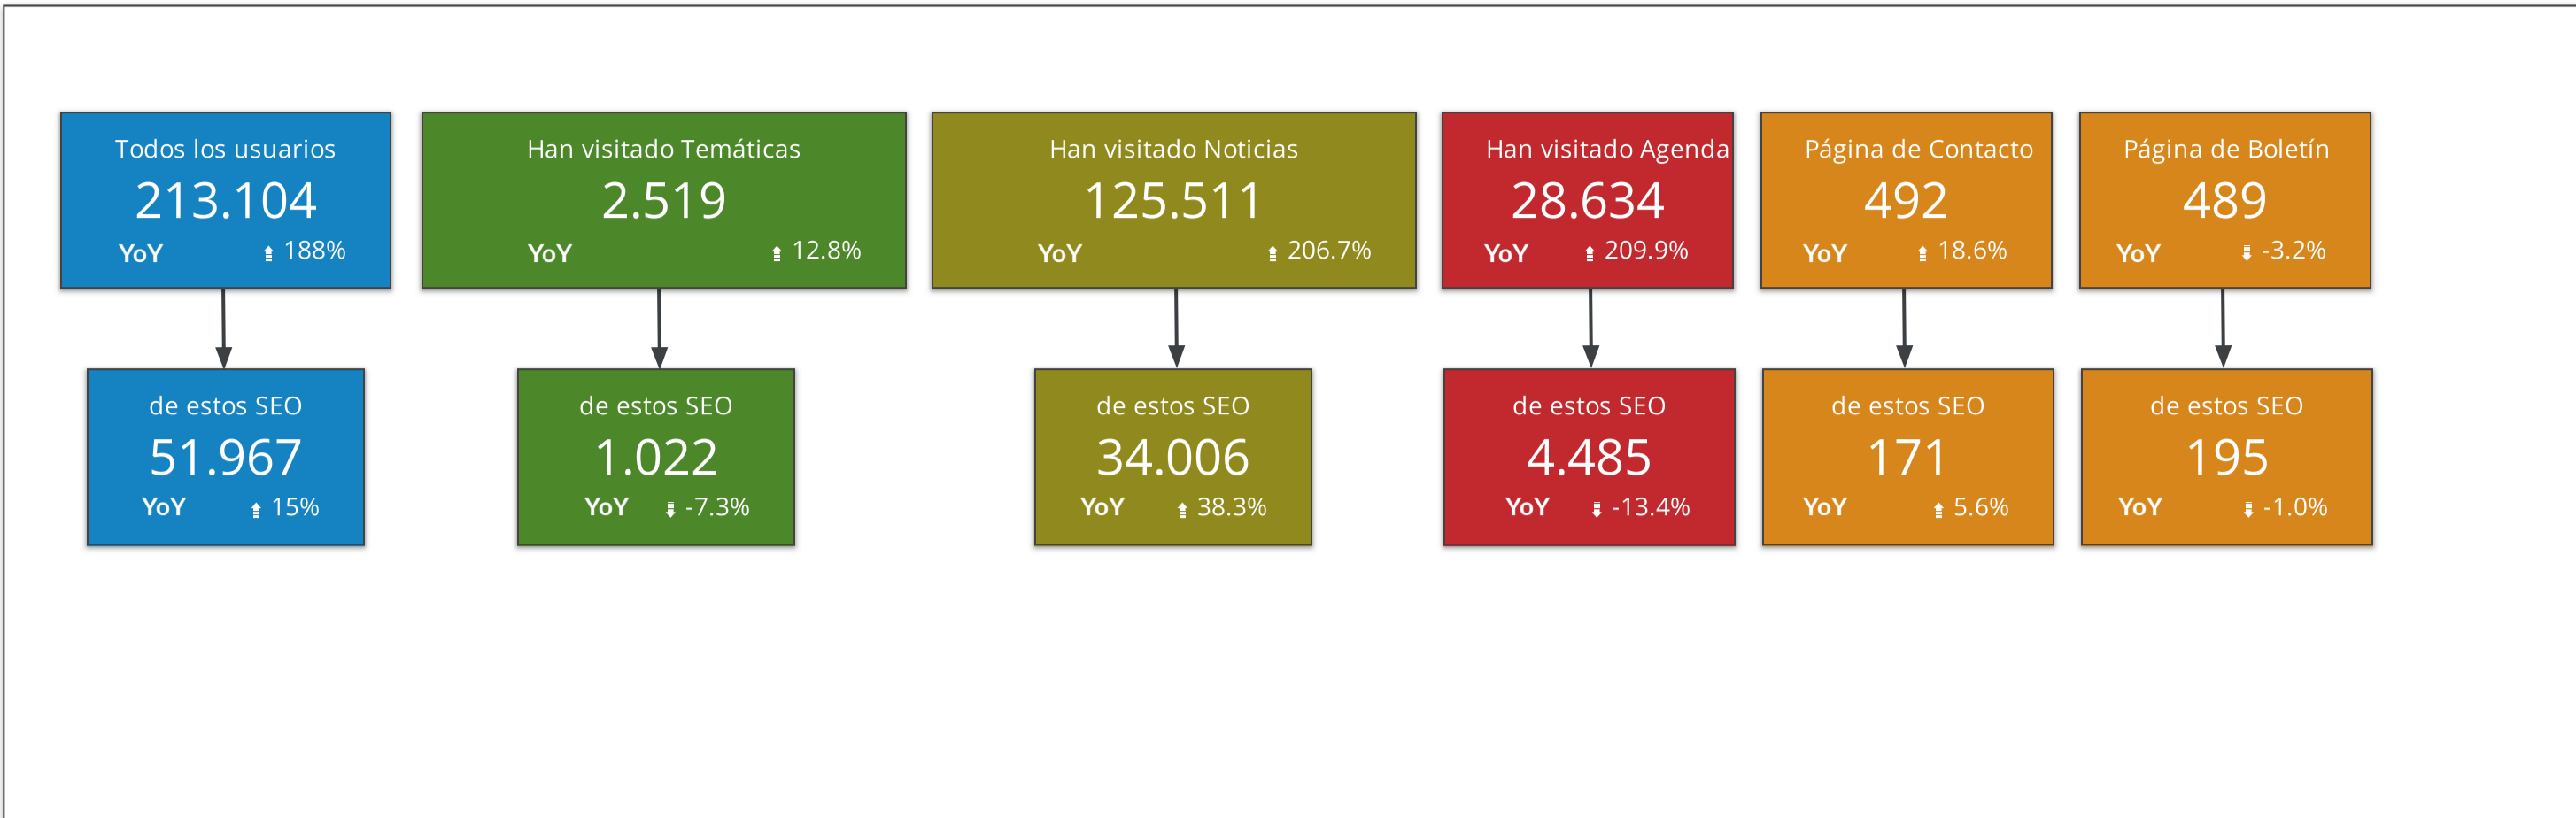

SELECTOR DE FECHAS

13 jun 2025 - 13 ene 2026

MACRO INFORMACIÓN