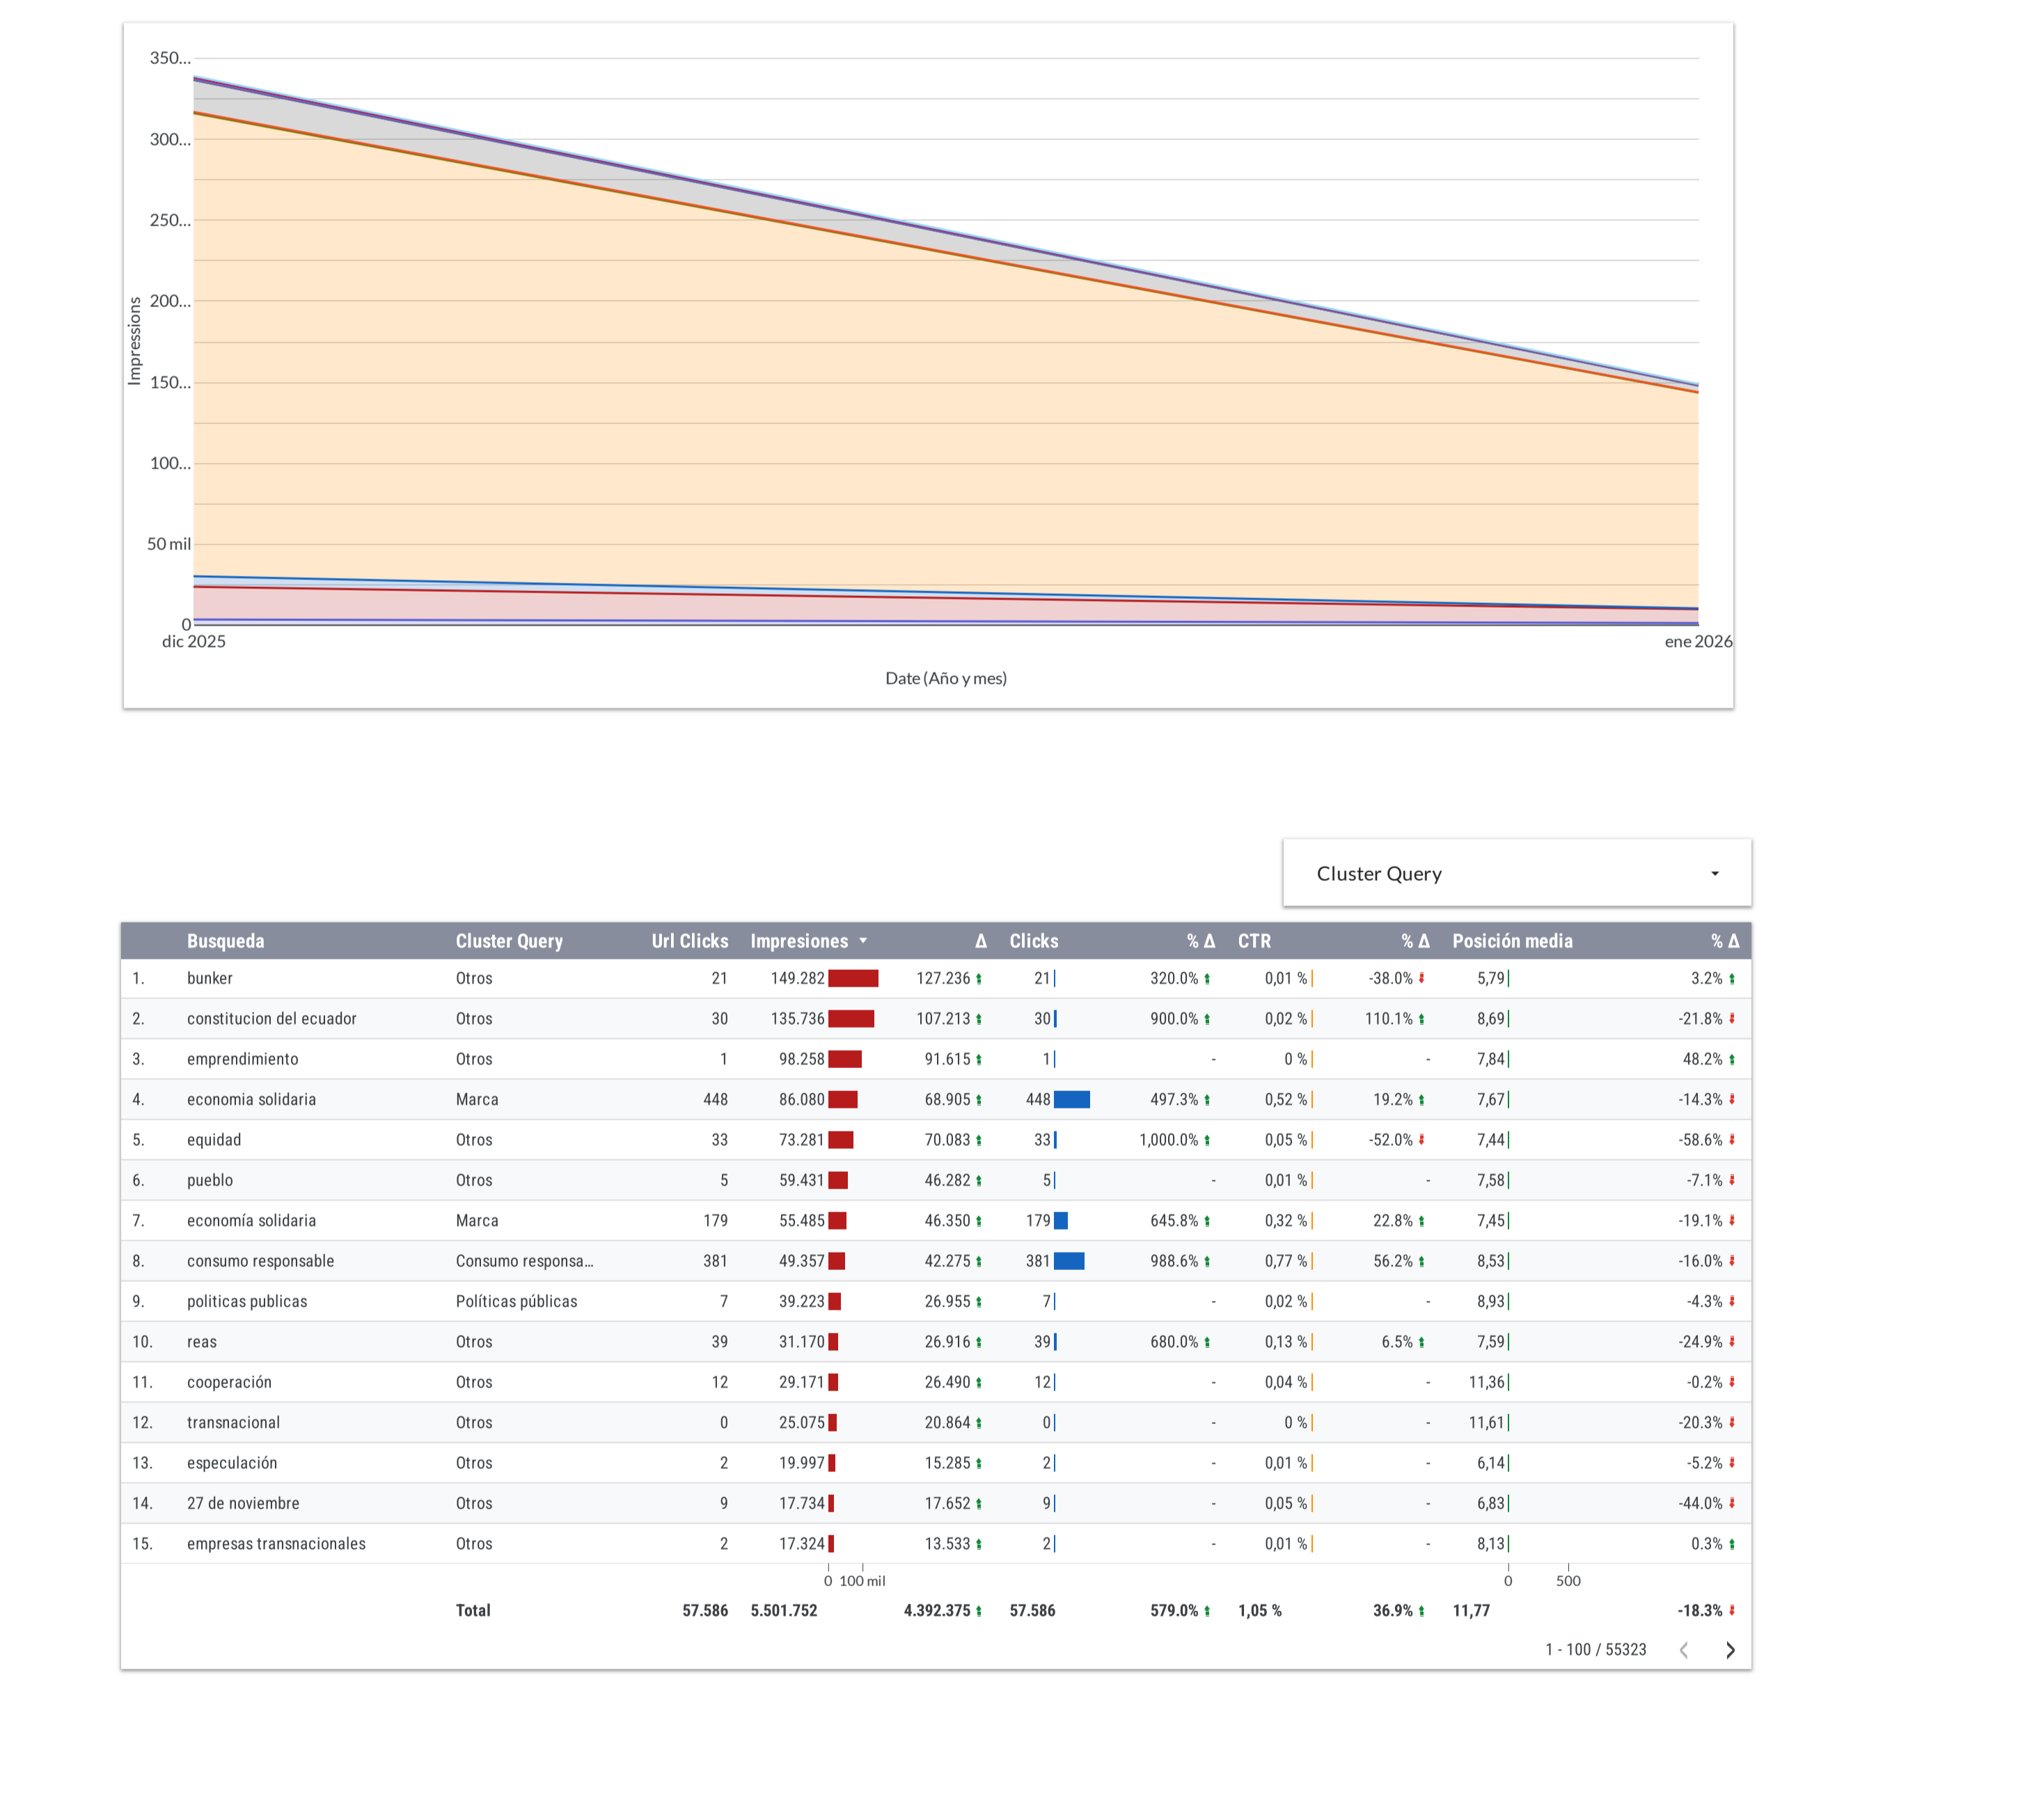

DASHBOARD ANALYSIS

economía solidaria

<https://www.economiasolidaria.org/>

FUENTE | **Google Analytics 4 y Search Console**

Este dashboard de Looker Studio es la herramienta para el equipo de Economía Solidaria y Negocio, diseñada para maximizar las capacidades de análisis del equipo en la auditoría y el filtrado de los datos.

1	SEO Visibilidad Orgánica de Economía Solidaria
2	VISIÓN GENERAL DE GA4 Principales métricas macro de Google Analytics 4
2.2	RENDIMIENTO DE LOS PRINCIPALES CANALES DE SESIÓN Detalle del rendimiento de los principales canales de economía solidara
2.3	CLASIFICACIÓN DE LAS PANTALLAS DE LA WEB Detalles de las principales secciones de la web
2.4	DATOS SOCIODEMOGRÁFICOS Detalle de la región de procedencia de los usuarios
2.5	DETALLE DE LA TECNOLOGÍA Detalle del tipo de dispositivo utilizado
2.6	FUNNEL DE CONVERSIONES Detalle del funnel de adquisición

VISIBILIDAD SEO (PoP)

GRUPOS DE BÚSQUEDAS

INSIGHTS INICIALES

USER PROFILE

DATOS GENERALES

FUENTE | GA4

economía solidaria

<https://www.economiasolidaria.org/>

SELECTOR DE FECHAS

13 jun 2025 - 13 ene 2026

MACRO INFORMACIÓN

CANALES DE SESIÓN

Canales	Evento Clave (contacto, pdf)	Sesiones	Sesiones con interacción	% de Interacción	Tiempo medio de la sesión
Direct	747	152.357	104.475	68,57 %	00:00:36
Organic Search	2.106	67.828	62.038	91,46 %	00:02:56
Unassigned	25	12.243	393	3,21 %	00:00:08
Referral	332	6.846	6.077	88,77 %	00:05:37
Organic Social	17	2.029	1.958	96,5 %	00:01:02
Email	0	89	83	93,26 %	00:02:12
Organic Video	0	5	5	100 %	00:06:24
Total	3.227	237.354	173.554	73,12 %	00:01:24