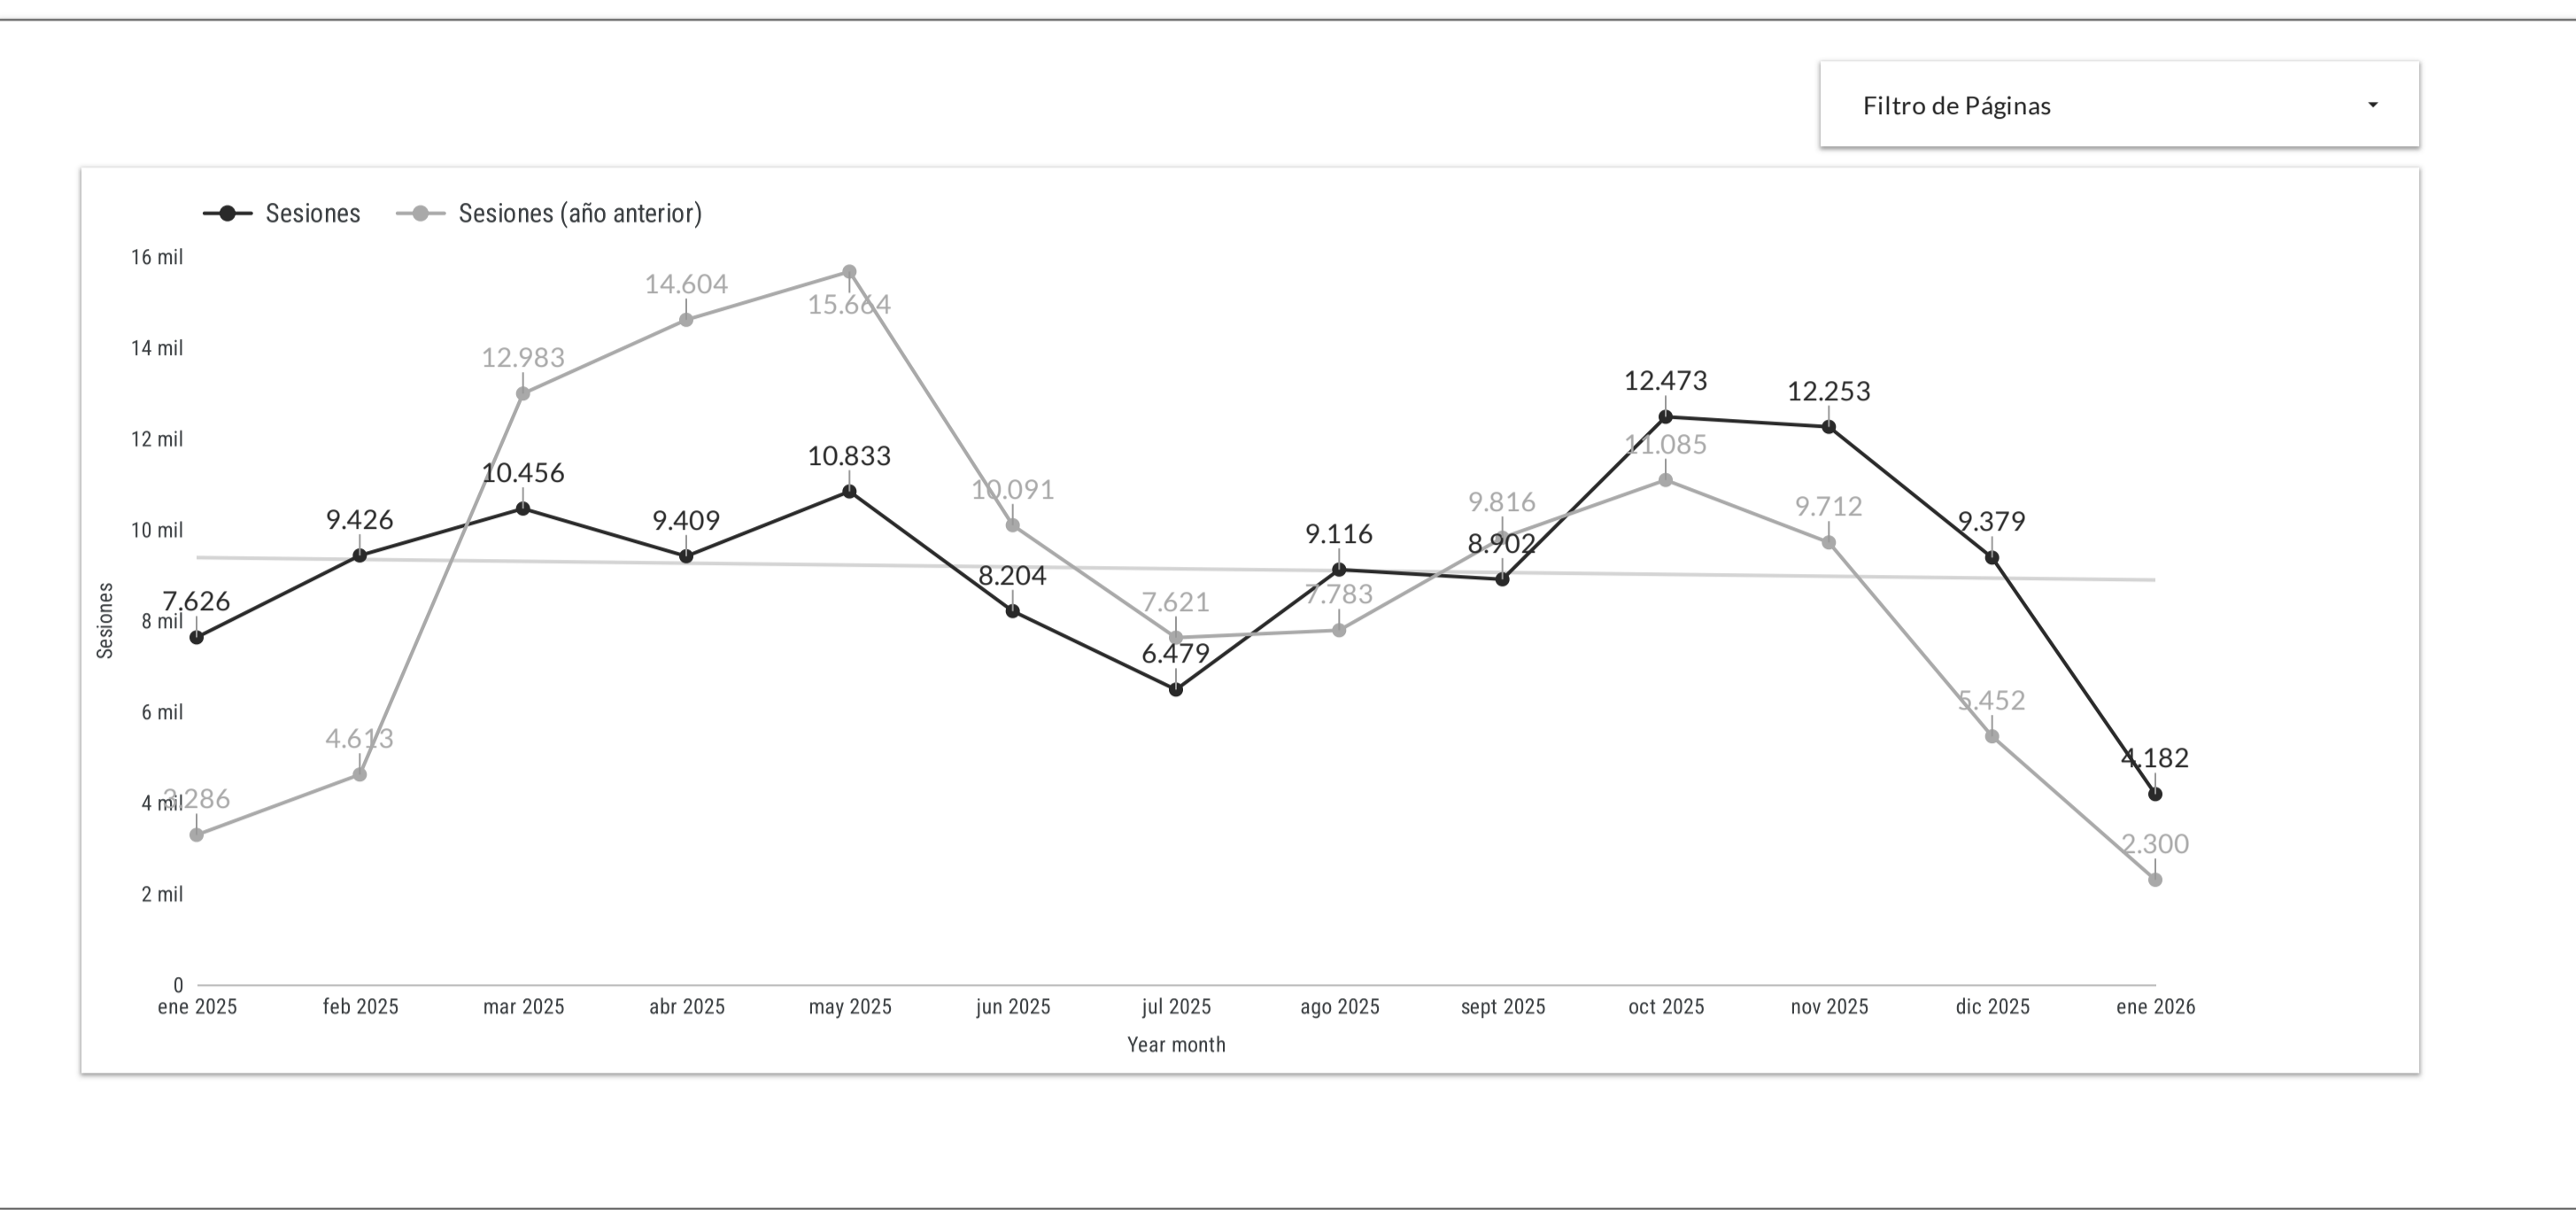

EVOLUCIÓN DEL TRÁFICO