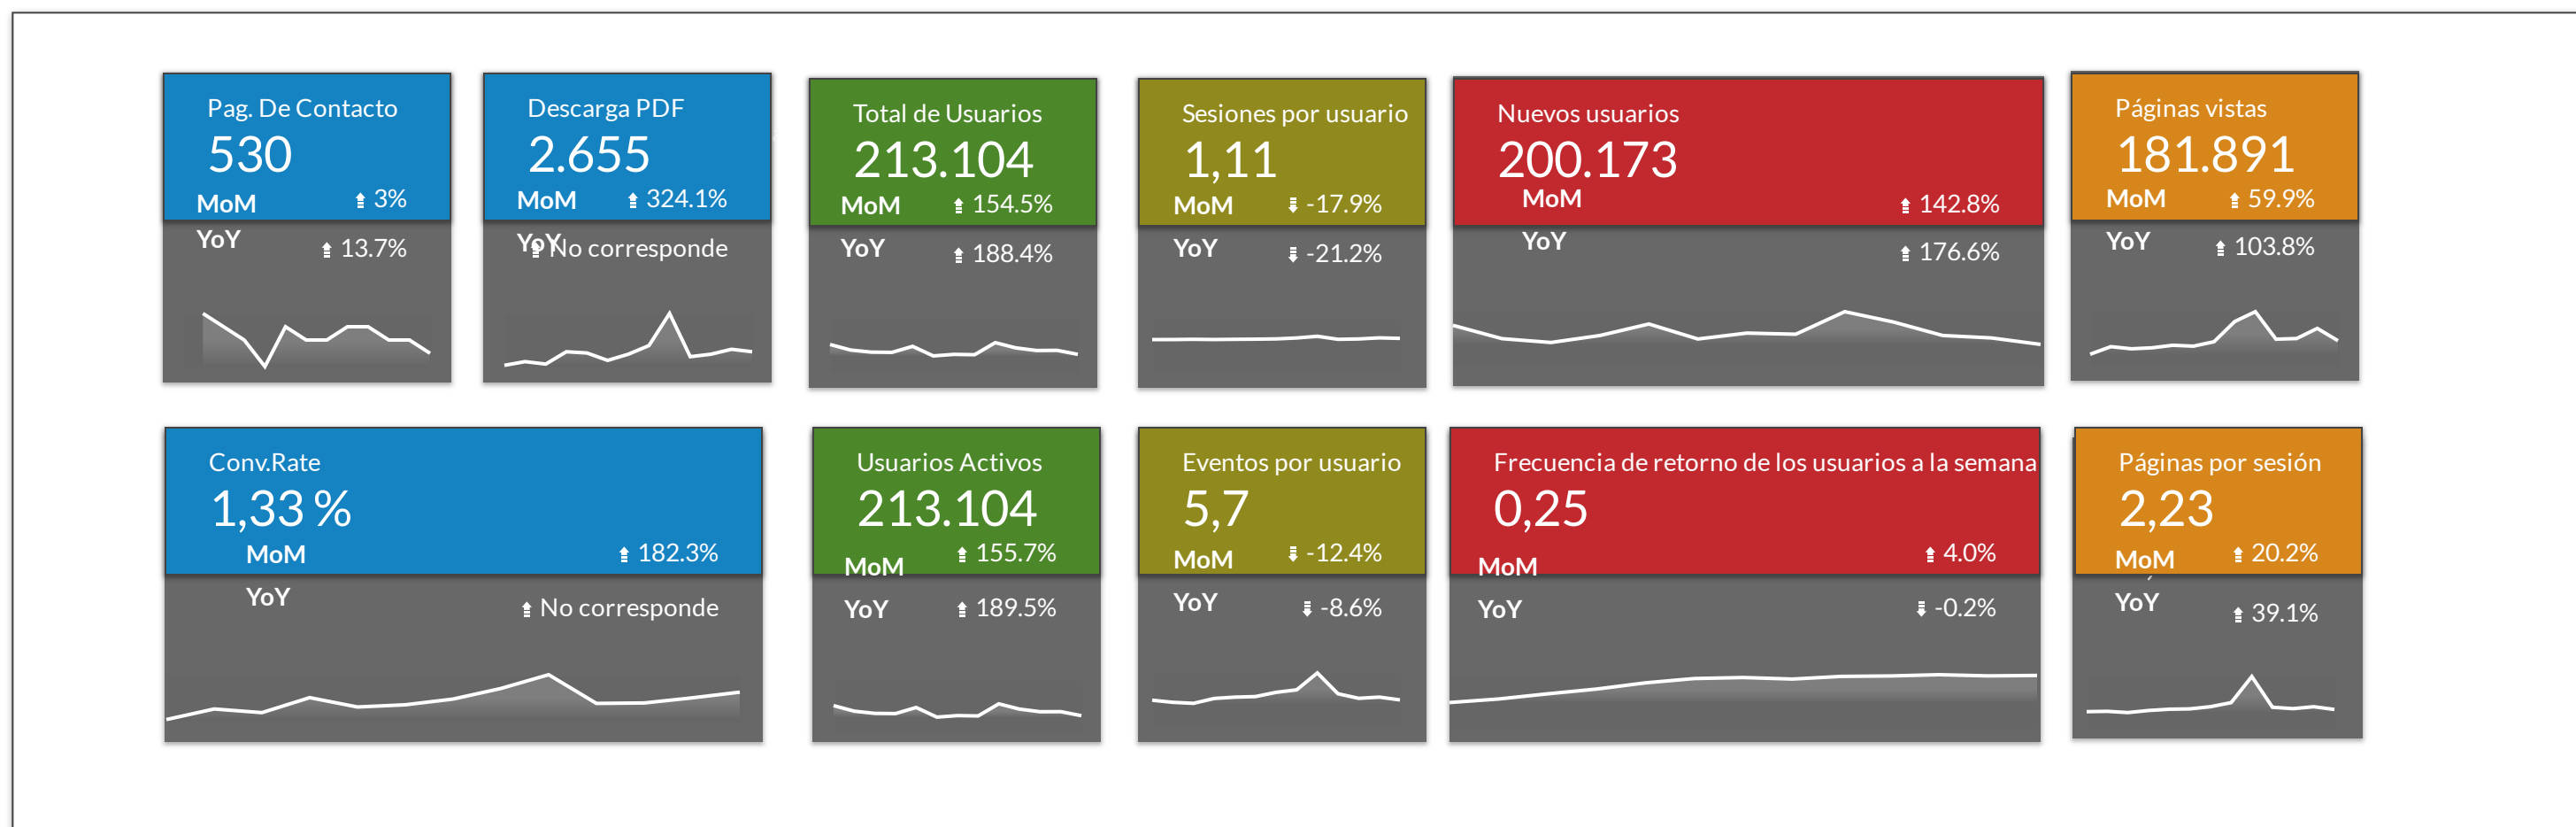

VISIBILIDAD SEO (PoP)

GRUPOS DE BÚSQUEDAS

INSIGHTS INICIALES

USER PROFILE

DATOS GENERALES

FUENTE | GA4

economía solidaria

<https://www.economiasolidaria.org/>

SELECTOR DE FECHAS

13 jun 2025 - 13 ene 2026

MACRO INFORMACIÓN

CANALES DE SESIÓN

Canales	Evento Clave (contacto, pdf)	Sesiones	Sesiones con interacción	% de Interacción	Tiempo medio de la sesión
Direct	747	152.357	104.475	68,57 %	00:00:36
Organic Search	2.106	67.828	62.038	91,46 %	00:02:56
Unassigned	25	12.243	393	3,21 %	00:00:08
Referral	332	6.846	6.077	88,77 %	00:05:37
Organic Social	17	2.029	1.958	96,5 %	00:01:02
Email	0	89	83	93,26 %	00:02:12
Organic Video	0	5	5	100 %	00:06:24
Total	3.227	237.354	173.554	73,12 %	00:01:24

DATOS GENERALES

FUENTE | GA4

economía solidaria

<https://www.economiasolidaria.org/>

SELECTOR DE FECHAS

13 jun 2025 - 13 ene 2026

DATOS SOCIODEMOGRÁFICOS

País	Región	Usuarios Activos	Usuarios Nuevos	Sesiones con interacción	Tiempo medio por sesión
China	(not set)	93.728	86.830	62.984	00:00:04
China	Gansu	18.889	13.750	5.631	00:00:02
Spain	Madrid	6.496	6.096	7.962	00:03:04
Spain	Catalonia	5.921	5.549	7.112	00:02:47
China	Sichuan	7.527	7.042	2.445	00:00:01
Spain	Andalusia	3.918	3.653	4.911	00:03:19
Spain	Basque Country	3.537	3.307	4.402	00:03:46
Mexico	Mexico City	3.093	2.919	3.559	00:04:47
Spain	Valencian Community	3.164	2.884	3.488	00:02:26
Colombia	Bogota	2.669	2.603	3.194	00:03:36
China	Zhejiang	3.463	1.199	2.360	00:00:03
Argentina	Buenos Aires Province	2.160	2.049	2.638	00:03:14
Netherlands	North Holland	2.433	2.761	1.724	00:00:10
Spain	Galicia	1.738	1.602	2.298	00:04:25
Ireland	County Dublin	1.958	2.174	1.459	00:00:11
China	Shanghai	1.948	1.764	1.269	00:00:05
Argentina	Buenos Aires	1.520	1.435	1.791	00:02:44