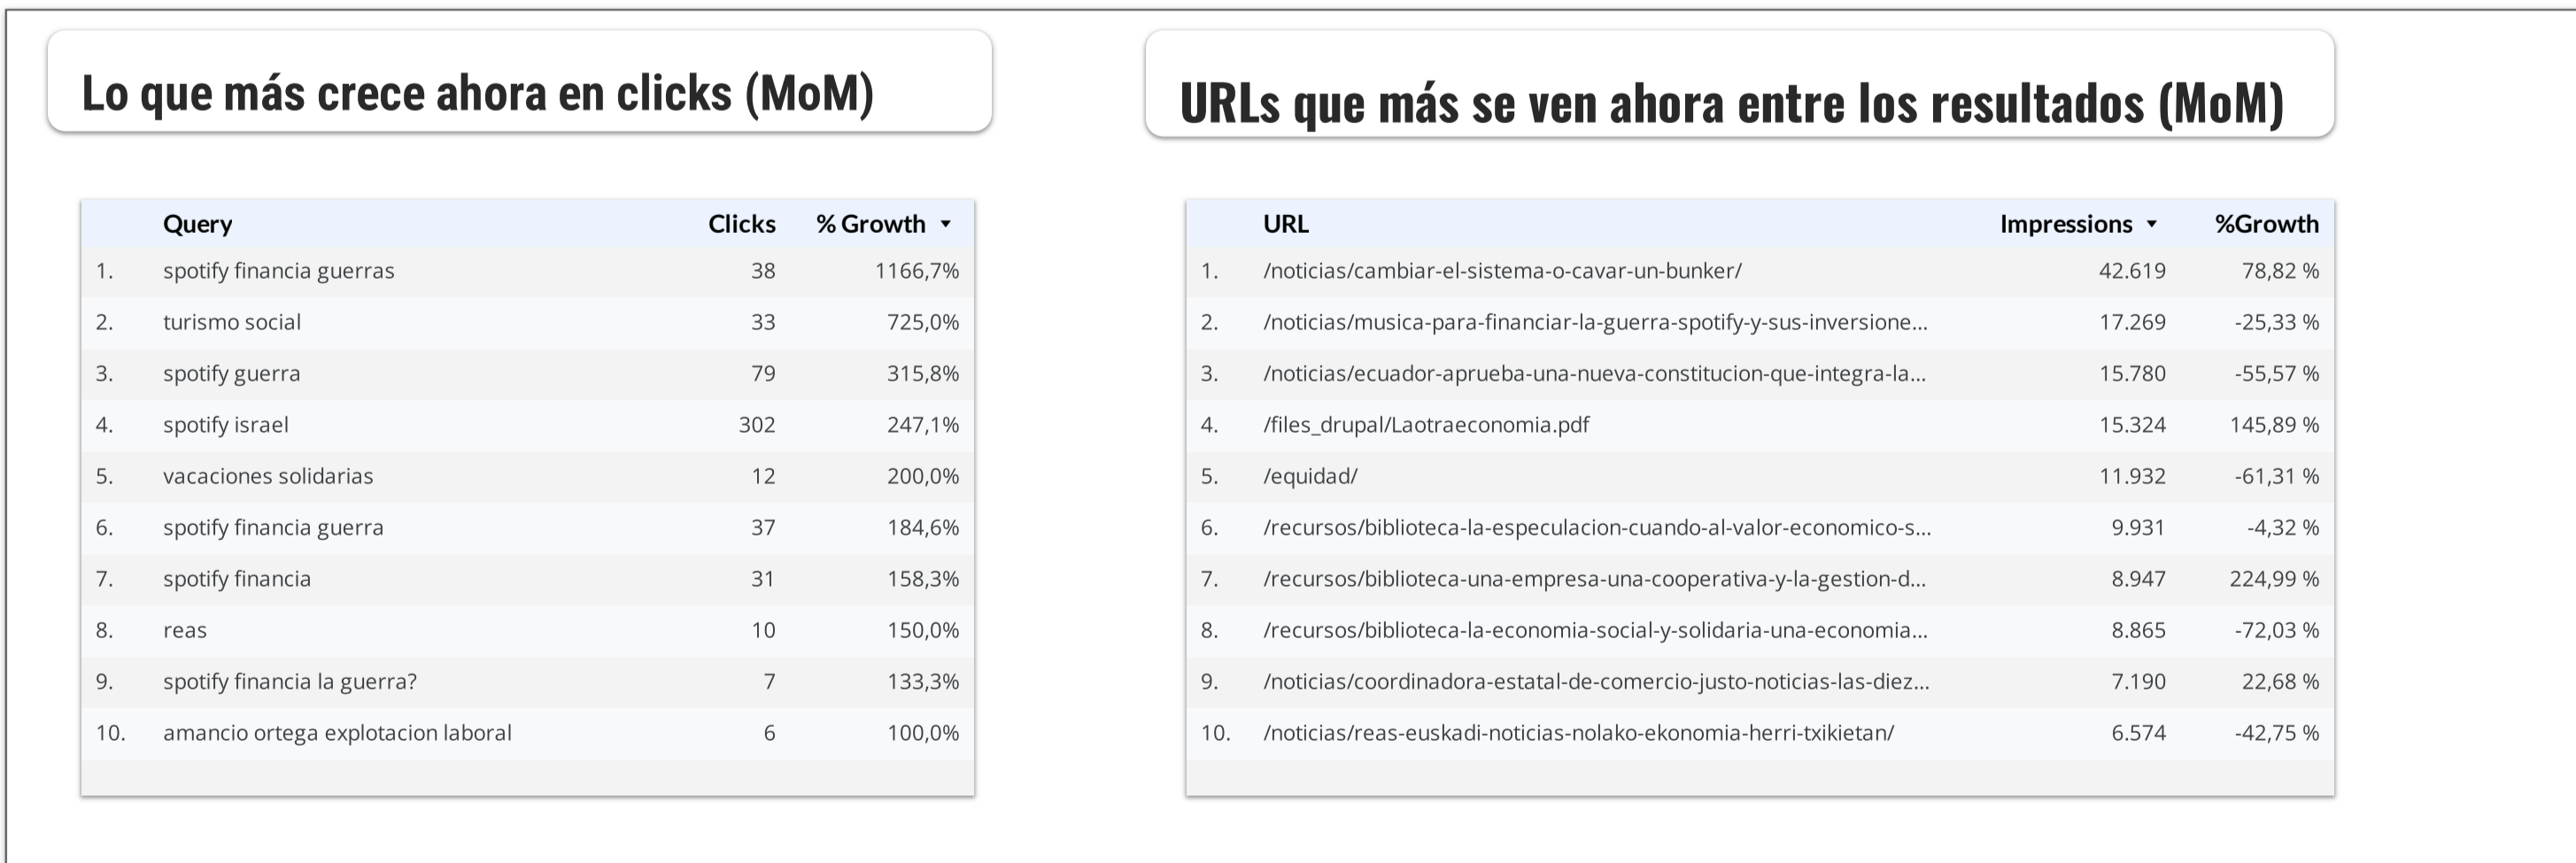

1	SEO Visibilidad Orgánica de Economía Solidaria
2	VISIÓN GENERAL DE GA4 Principales métricas macro de Google Analytics 4
2.2	RENDIMIENTO DE LOS PRINCIPALES CANALES DE SESIÓN Detalle del rendimiento de los principales canales de economía solidara
2.3	CLASIFICACIÓN DE LAS PANTALLAS DE LA WEB Detalles de las principales secciones de la web
2.4	DATOS SOCIODEMOGRÁFICOS Detalle de la región de procedencia de los usuarios
2.5	DETALLE DE LA TECNOLOGÍA Detalle del tipo de dispositivo utilizado
2.6	FUNNEL DE CONVERSIONES Detalle del funnel de adquisición

VISIBILIDAD SEO (PoP)

GRUPOS DE BÚSQUEDAS

INSIGHTS INICIALES

USER PROFILE

DATOS GENERALES

FUENTE | GA4

economía solidaria

<https://www.economiasolidaria.org/>

SELECTOR DE FECHAS

13 jun 2025 - 13 ene 2026

MACRO INFORMACIÓN

CANALES DE SESIÓN

Canales	Evento Clave (contacto, pdf)	Sesiones	Sesiones con interacción	% de Interacción	Tiempo medio de la sesión
Direct	747	152.357	104.475	68,57 %	00:00:36
Organic Search	2.106	67.828	62.038	91,46 %	00:02:56
Unassigned	25	12.243	393	3,21 %	00:00:08
Referral	332	6.846	6.077	88,77 %	00:05:37
Organic Social	17	2.029	1.958	96,5 %	00:01:02
Email	0	89	83	93,26 %	00:02:12
Organic Video	0	5	5	100 %	00:06:24
Total	3.227	237.354	173.554	73,12 %	00:01:24