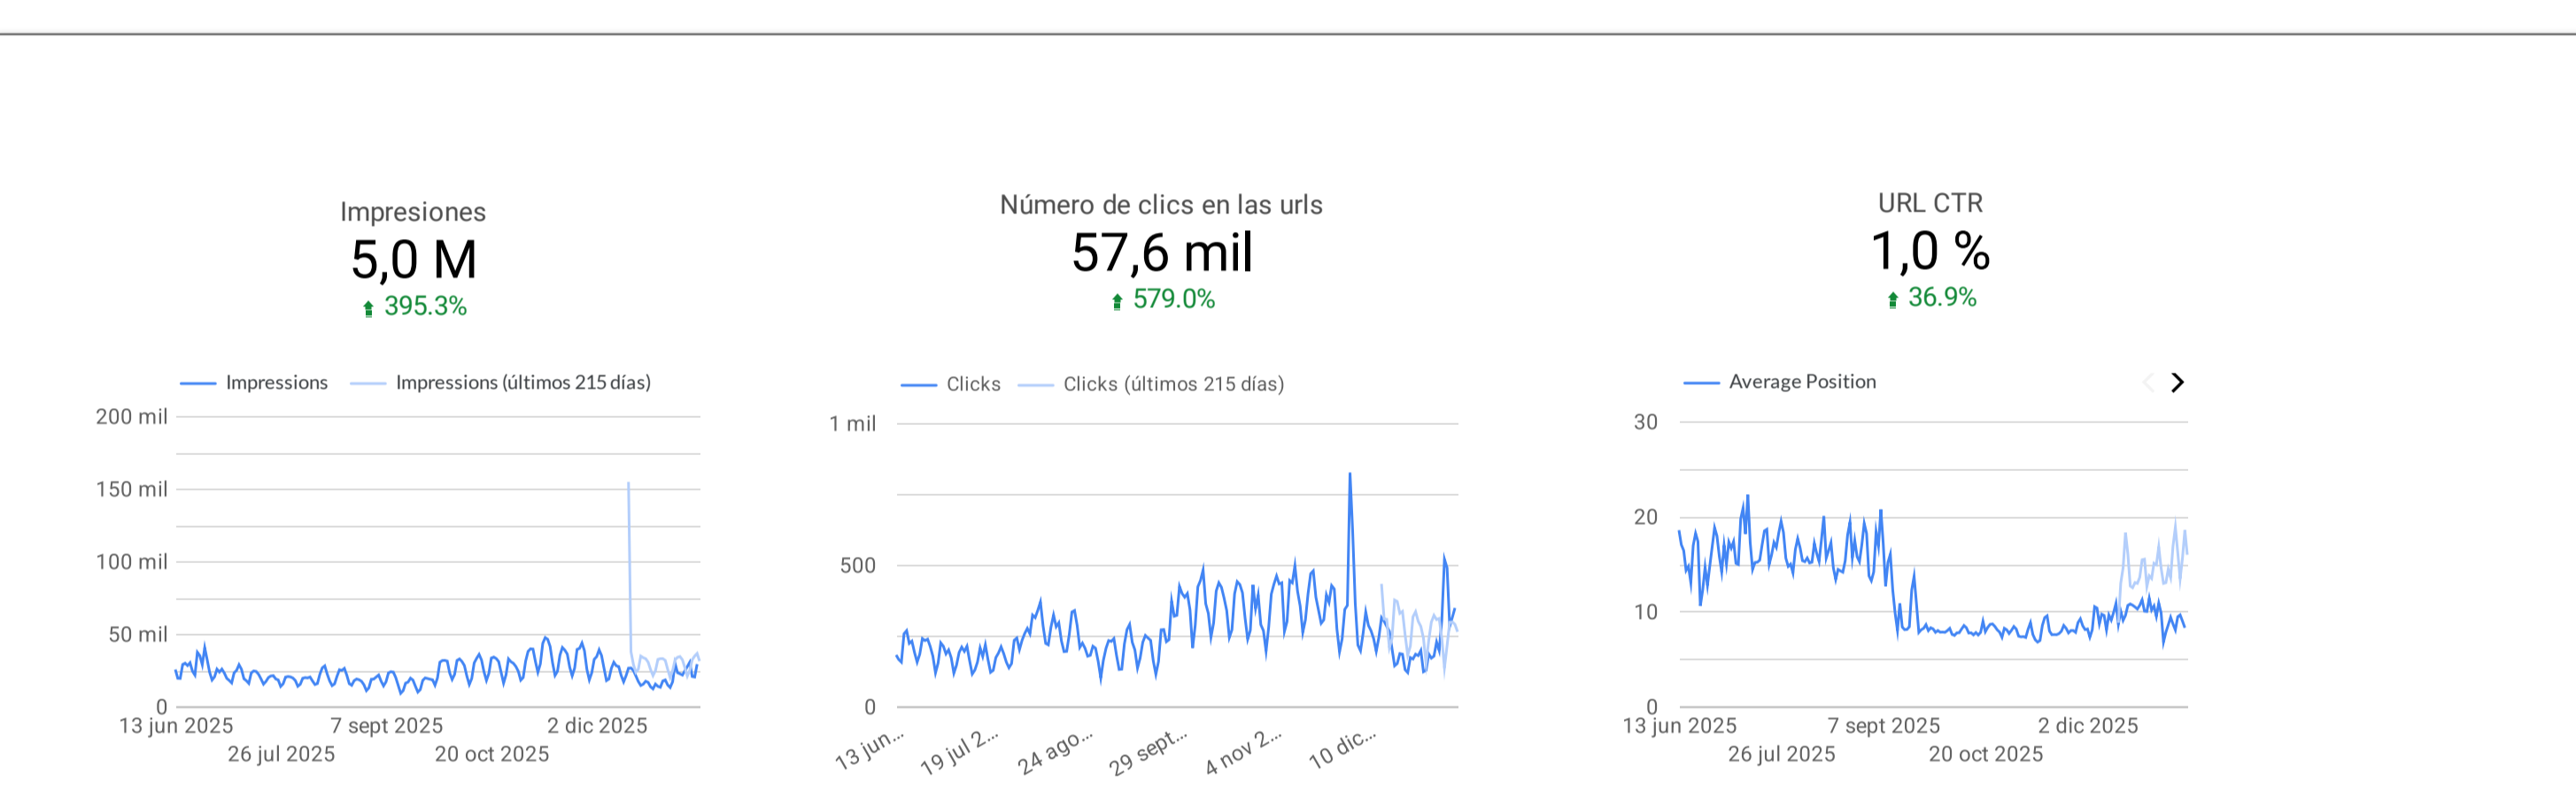

VISIBILIDAD SEO (PoP)