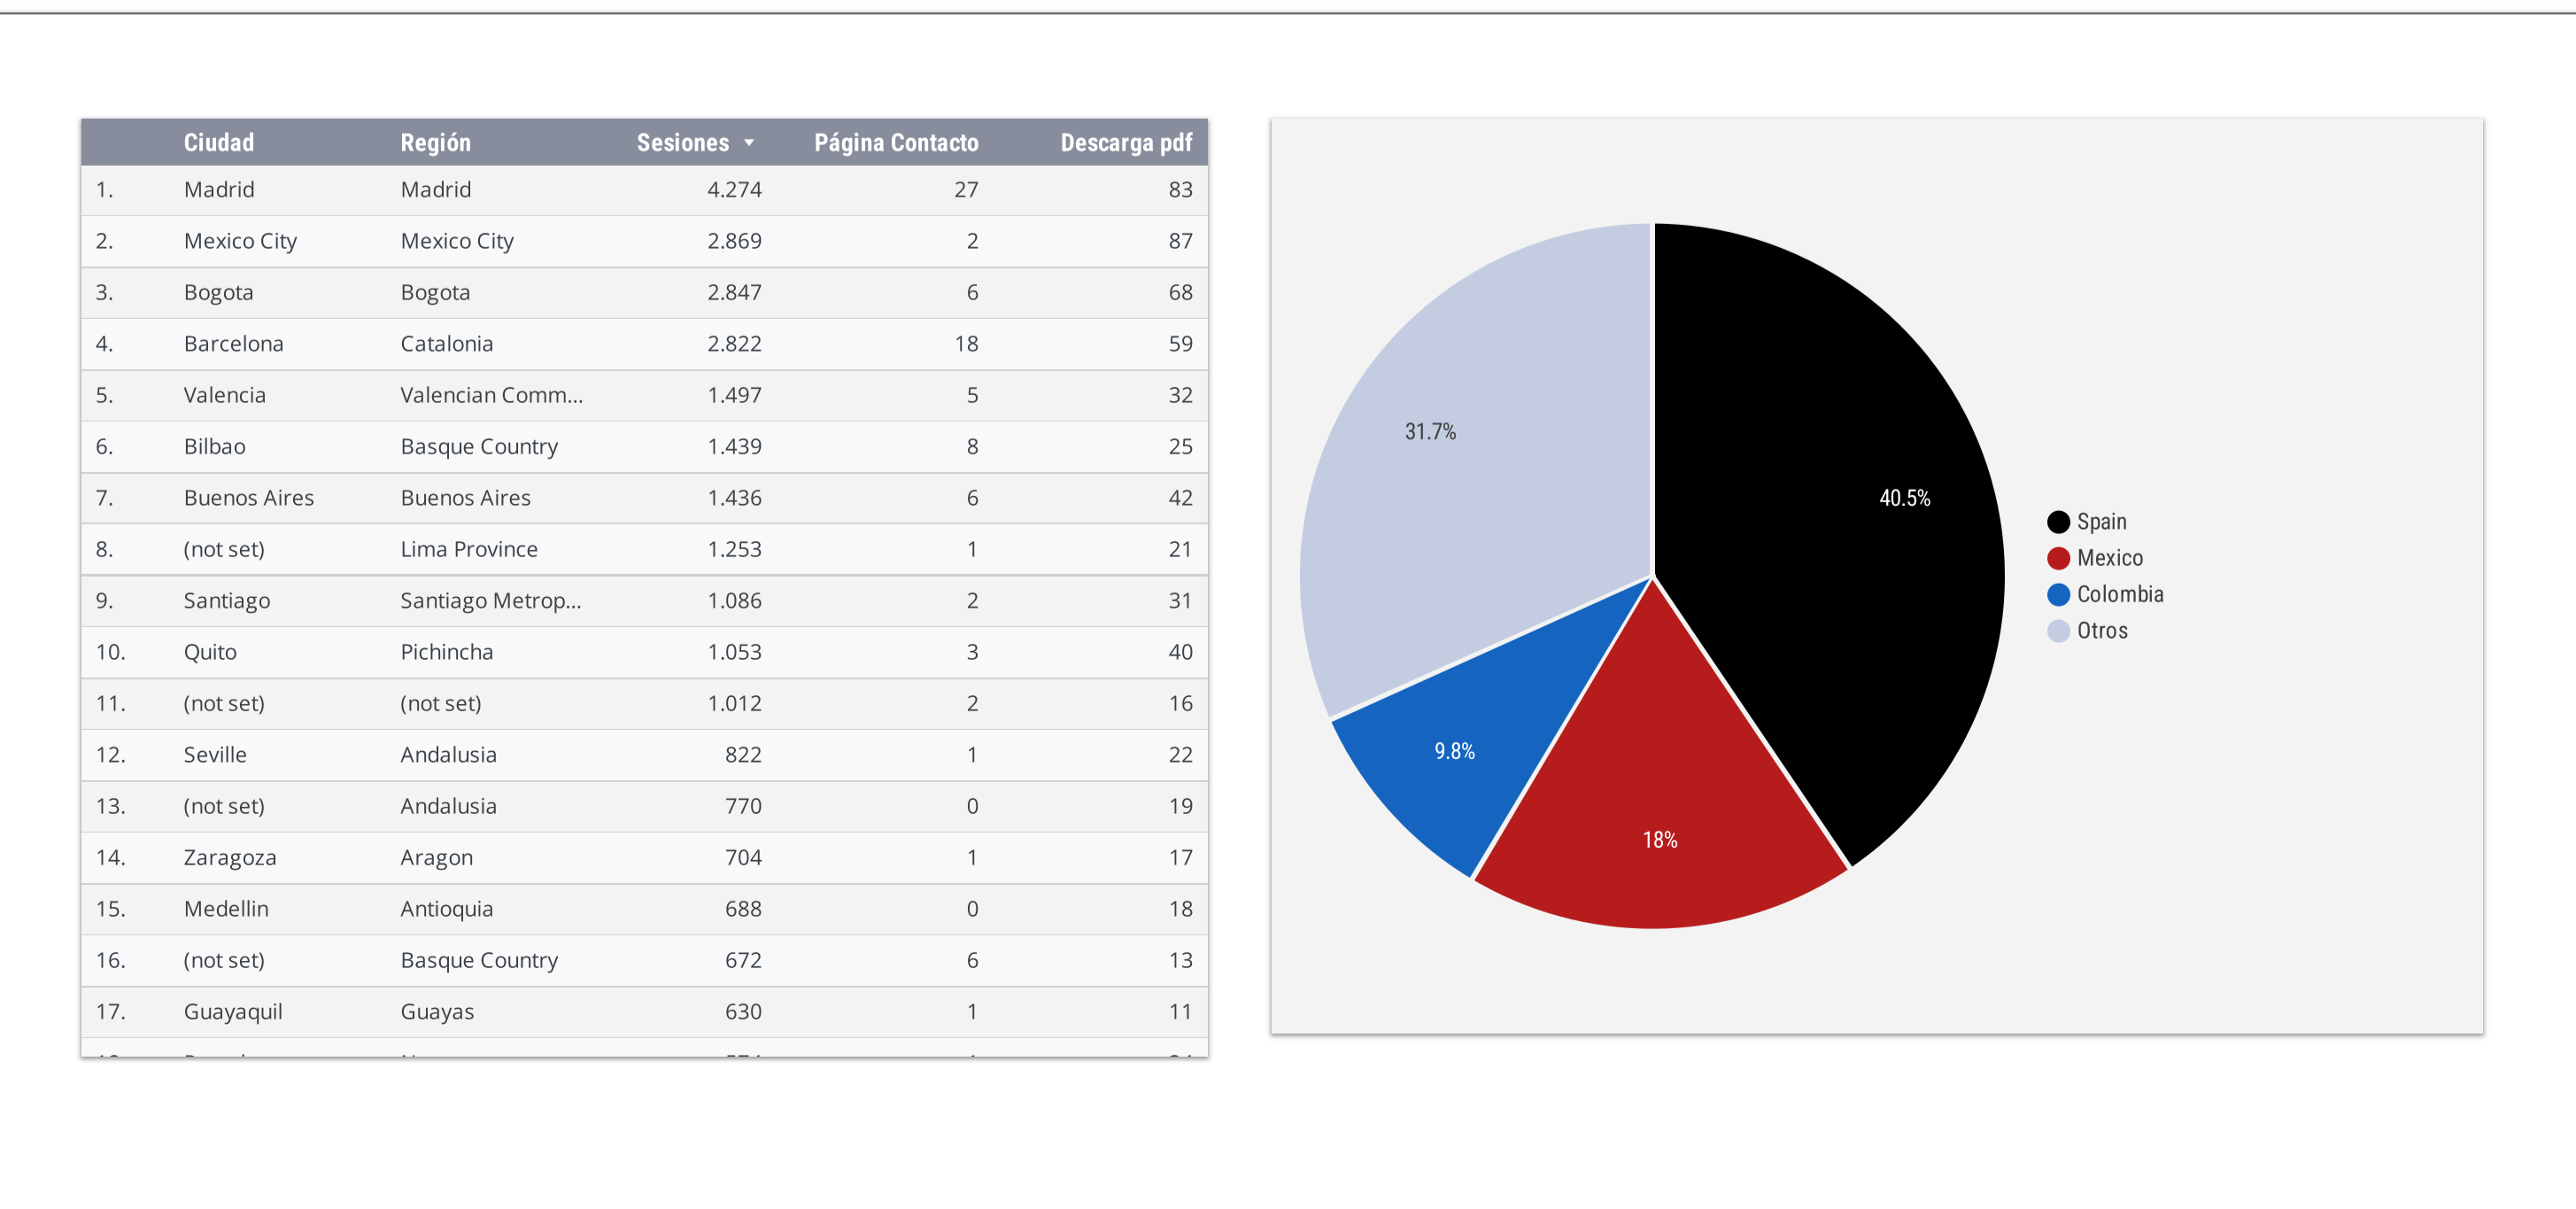

1	SEO Visibilidad Orgánica de Economía Solidaria
2	VISIÓN GENERAL DE GA4 Principales métricas macro de Google Analytics 4
2.2	RENDIMIENTO DE LOS PRINCIPALES CANALES DE SESIÓN Detalle del rendimiento de los principales canales de economía solidara
2.3	CLASIFICACIÓN DE LAS PANTALLAS DE LA WEB Detalles de las principales secciones de la web
2.4	DATOS SOCIODEMOGRÁFICOS Detalle de la región de procedencia de los usuarios
2.5	DETALLE DE LA TECNOLOGÍA Detalle del tipo de dispositivo utilizado
2.6	FUNNEL DE CONVERSIONES Detalle del funnel de adquisición

VISIBILIDAD SEO (PoP)

GRUPOS DE BÚSQUEDAS

INSIGHTS INICIALES

USER PROFILE

DATOS GENERALES

FUENTE | GA4

economía solidaria

<https://www.economiasolidaria.org/>

SELECTOR DE FECHAS

13 jun 2025 - 13 ene 2026

MACRO INFORMACIÓN

CANALES DE SESIÓN

Canales	Evento Clave (contacto, pdf)	Sesiones	Sesiones con interacción	% de Interacción	Tiempo medio de la sesión
Direct	747	152.357	104.475	68,57 %	00:00:36
Organic Search	2.106	67.828	62.038	91,46 %	00:02:56
Unassigned	25	12.243	393	3,21 %	00:00:08
Referral	332	6.846	6.077	88,77 %	00:05:37
Organic Social	17	2.029	1.958	96,5 %	00:01:02
Email	0	89	83	93,26 %	00:02:12
Organic Video	0	5	5	100 %	00:06:24
Total	3.227	237.354	173.554	73,12 %	00:01:24